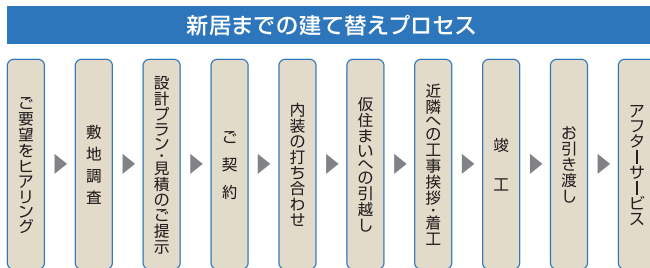

洛西建設のリフォーム
reform
 www.rakusai-k.co.jp

理想の暮らし、生活提案企業
洛西建設株式会社

R-style
 produced by RAKUSAI
 建て替え・リフォーム事業を展開する、
 洛西建設の新しい住宅ブランドです。

豊富な実績で選ぶ、洛西建設の注文住宅。
 一邸一邸のオリジナリティを大切に、高い設計力でお応えします。

確かな技術と性能
 地盤調査から基礎工事、軸組工事、設備工事、内装工事に至るまで、各部門において厳しい品質管理のもと工事を行っています。その高い品質は数々の分譲住宅で証明されています。